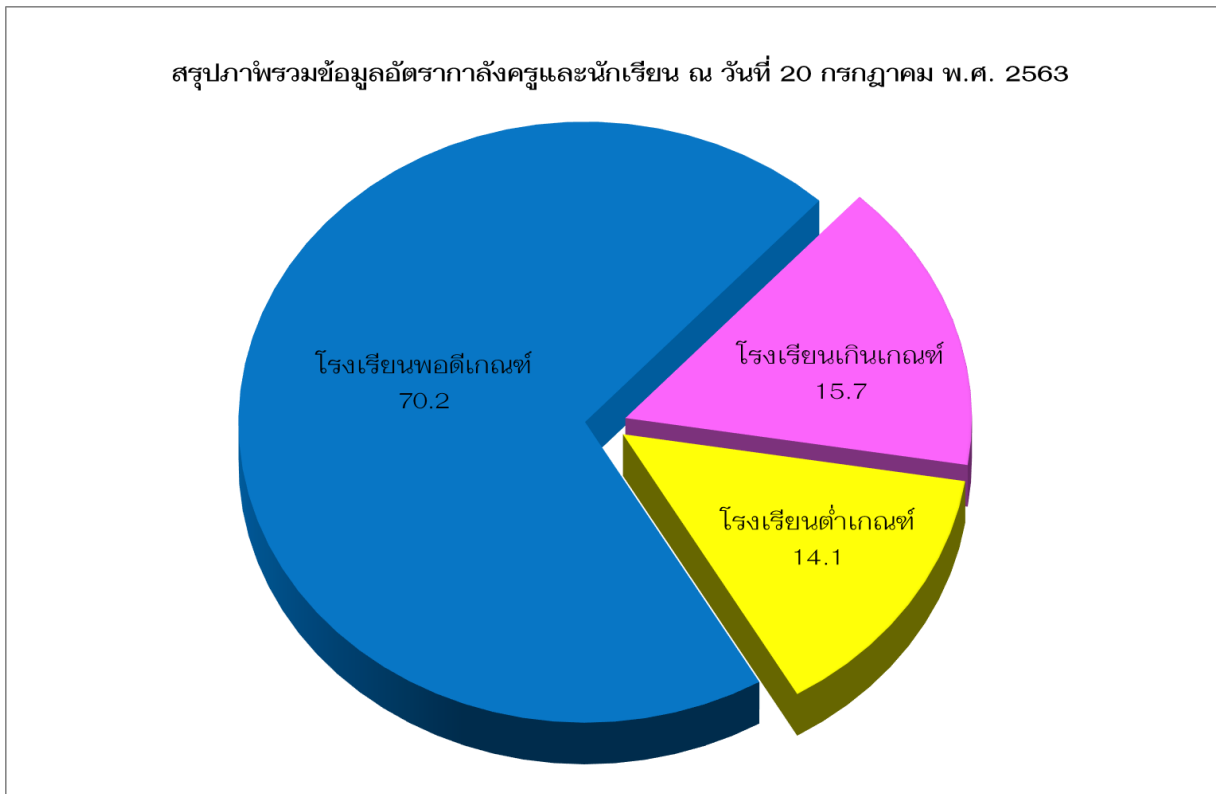

สรุปภาพรวมข้อมูลอัตรากำลังครูและนักเรียน ณ วันที่ 20 กรกฎาคม พ.ศ. 2563
สำนักงานเขตพื้นที่การศึกษาประถมศึกษาขอนแก่น เขต 5

1. จำนวนโรงเรียนจำแนกตามเกณฑ์การกำหนดอัตรากำลัง

ลำดับที่	โรงเรียน	จำนวน	ร้อยละ
1	โรงเรียนต่ำเกณฑ์	36	14.1
2	โรงเรียนพอดีเกณฑ์	179	70.2
3	โรงเรียนเกินเกณฑ์	40	15.7
รวม		255	100.0

2. เปรียบเทียบอัตรากำลังครูตามเกณฑ์ ก.ค.ศ. และครูตาม จ.18 ข้อมูล ณ วันที่ 20 กรกฎาคม พ.ศ. 2563

อัตรากำลังครู	ชุมแพ	ภูเวียง	หนองเรือ	สีชมพู	ภูผาม่าน	หนองนาคำ	เวียงเก่า	รวม
จำนวนครูตามเกณฑ์ ก.ค.ศ.	552	425	520	407	127	138	88	2,257
จำนวนครูตาม จ.18.	568	431	525	400	130	137	92	2,283