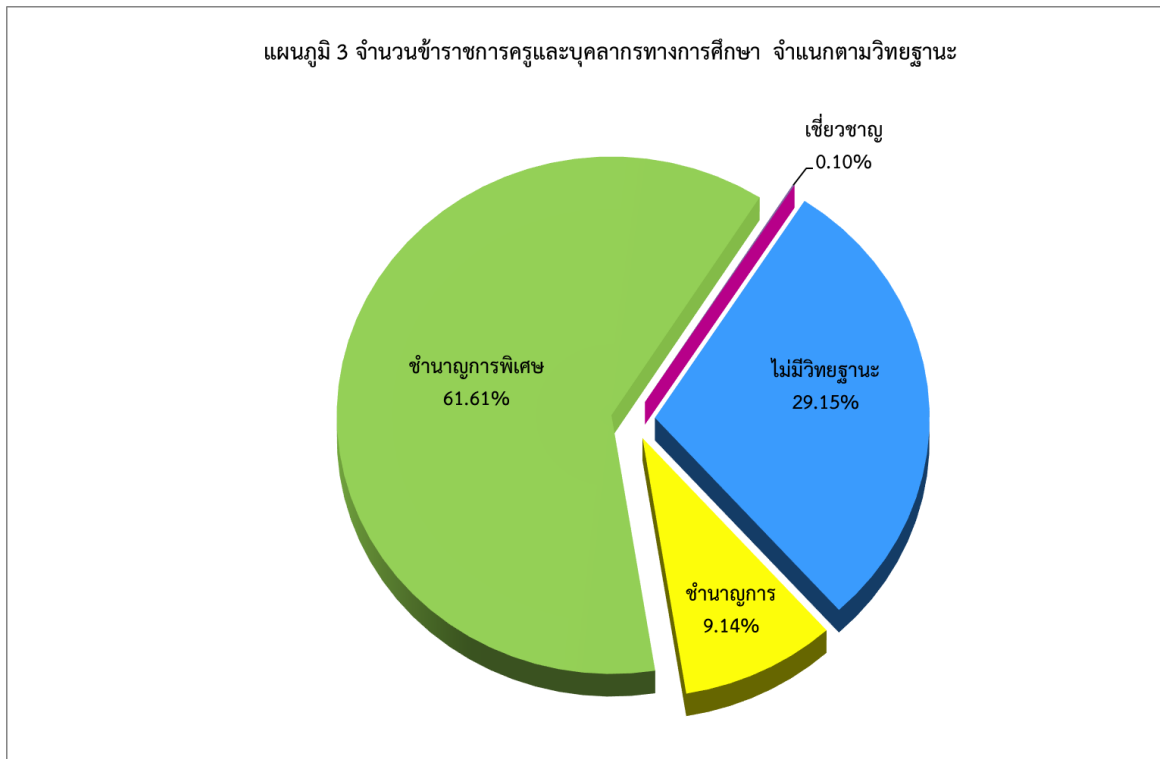

ข้อมูลข้าราชการครูและบุคลากรทางการศึกษา จำแนกตามวิทยฐานะ
สำนักงานเขตพื้นที่การศึกษาประถมศึกษาขอนแก่น เขต 5

ลำดับ ที่	ตำแหน่ง	วิทยฐานะ					รวม
		ไม่มีวิทยฐานะ	ชำนาญการ	ชำนาญการพิเศษ	เชี่ยวชาญ	เชี่ยวชาญพิเศษ	
1	ผู้อำนวยการ สพป.				1		1
2	รองผู้อำนวยการ สพป.			3			3
3	ศึกษานิเทศน์		1	17			18
4	ผู้อำนวยการโรงเรียน		5	200			205
5	รองผู้อำนวยการโรงเรียน	1	3	11			15
6	ครู	340	179	1,037	1		1,557
7	ครูผู้ช่วย	259					259
รวม		600	188	1,268	2	0	2,058