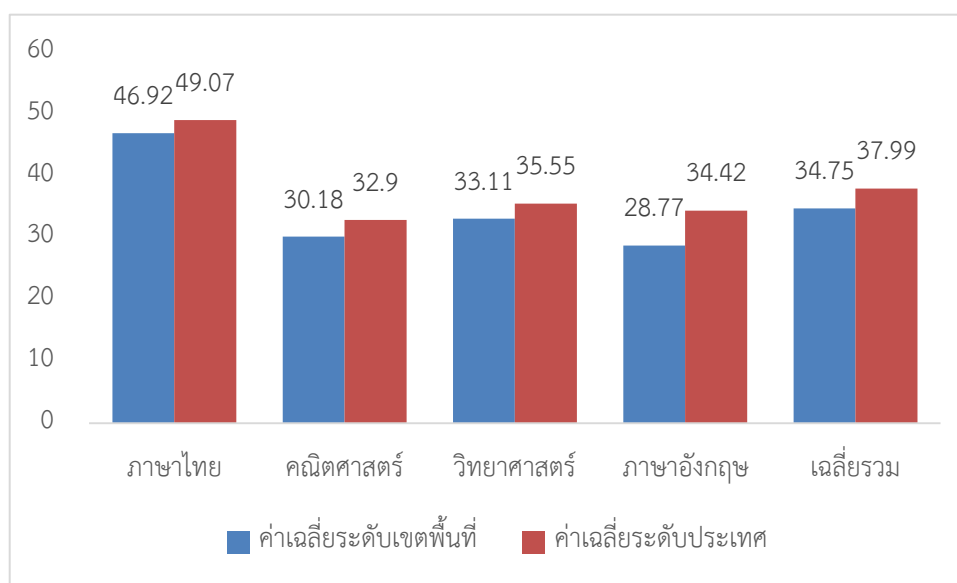

ตารางที่ 2 ผลการทดสอบทางการระดับชาติขั้นพื้นฐาน (O – NET) ประจำปีการศึกษา 2562 นักเรียน
ชั้นประถมศึกษาปีที่ 6 ของโรงเรียน สังกัดสำนักงานเขตพื้นที่การศึกษาประถมศึกษาขอนแก่น เขต 5
(เปรียบเทียบกับปีการศึกษา 2561)

6

ประถมศึกษาปีที่ 6

ตารางที่ 1 ผลการทดสอบทางการศึกษาระดับชาติขั้นพื้นฐาน (O-NET) ประจำปีการศึกษา 2562 นักเรียนชั้นประถมศึกษาปีที่ 6 ของโรงเรียน สังกัดสำนักงานเขตพื้นที่การศึกษาประถมศึกษา ขอนแก่น เขต 5 (เปรียบเทียบกับระดับประเทศ)

วิชา/ประเภท	ภาษาไทย	คณิตศาสตร์	วิทยาศาสตร์	ภาษาอังกฤษ	เฉลี่ยรวม
ค่าเฉลี่ยระดับเขตพื้นที่	46.92	30.18	33.11	28.77	34.75
ค่าเฉลี่ยระดับประเทศ	49.07	32.90	35.55	34.42	37.99
ผลต่าง	-2.15	-2.72	-2.44	-5.65	-3.24
แปลผล	ต่ำกว่า	ต่ำกว่า	ต่ำกว่า	ต่ำกว่า	ต่ำกว่า

แผนภูมิที่ 1 แสดงผลการเปรียบเทียบผลการทดสอบทางการศึกษาระดับชาติขั้นพื้นฐาน O-NET ประจำปีการศึกษา 2562 ระดับชั้นประถมศึกษาปีที่ 6 (เปรียบเทียบกับระดับประเทศ)