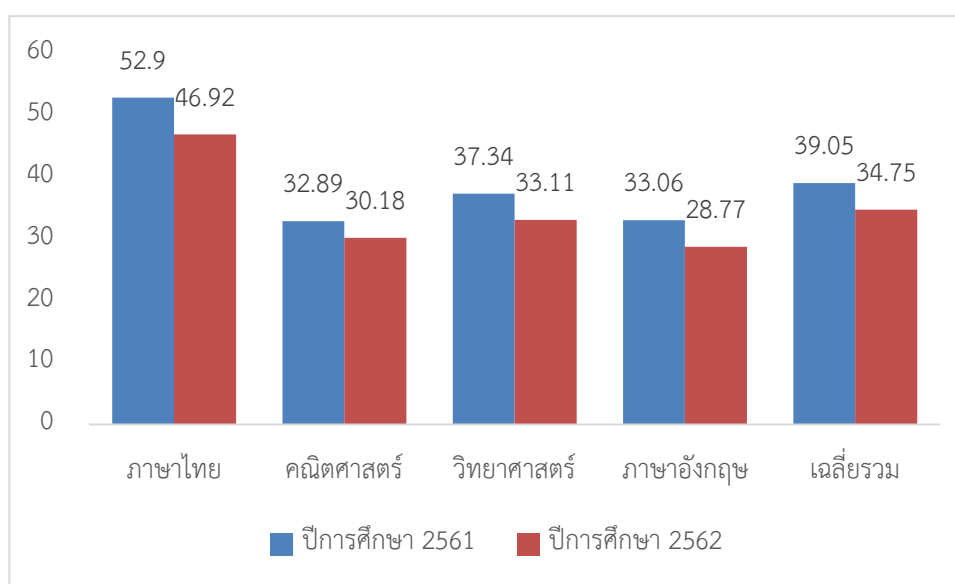

วิชา/ประเภท	ภาษาไทย	คณิตศาสตร์	วิทยาศาสตร์	ภาษาอังกฤษ	เฉลี่ยรวม
ปีการศึกษา 2561	52.90	32.89	37.34	33.06	39.05
ปีการศึกษา 2562	46.92	30.18	33.11	28.77	34.75
ผลต่าง	-5.98	-2.71	-4.23	-4.29	-4.30
แปลผล	ลดลง	ลดลง	ลดลง	ลดลง	ลดลง

แผนภูมิที่ 2 แสดงผลการเปรียบเทียบผลการทดสอบทางการศึกษาระดับชาติขั้นพื้นฐาน O-NET ประจำปี 2562
ชั้นประถมศึกษาปีที่ 6 (เปรียบเทียบกับปีการศึกษา 2561)