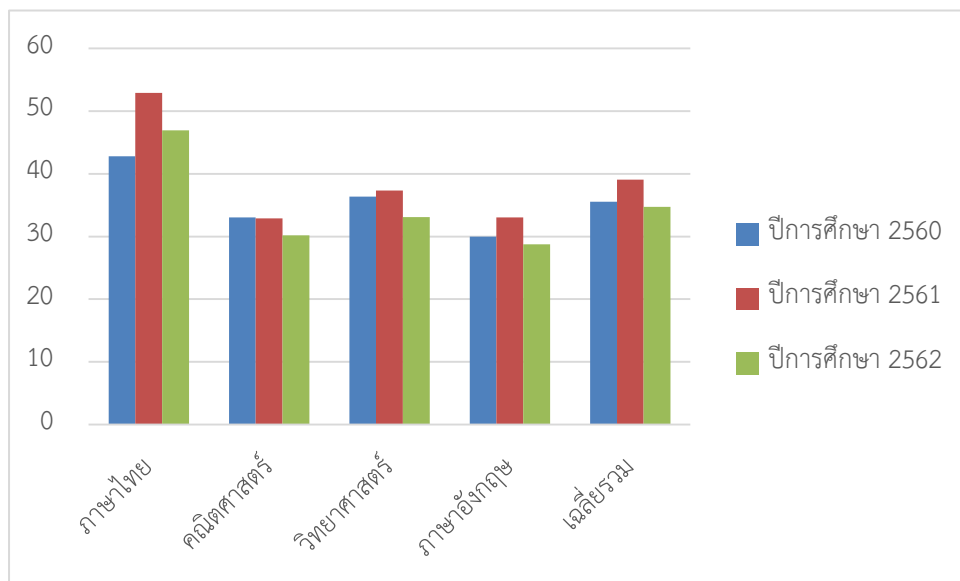

ตารางที่ 3 ผลการทดสอบทางการศึกษาระดับชาติขั้นพื้นฐาน (O-NET) ประจำปีการศึกษา 2562 นักเรียน
ชั้นประถมศึกษาปีที่ 6 ของโรงเรียน สังกัดสำนักงานเขตพื้นที่การศึกษาประถมศึกษาขอนแก่น เขต 5
(เปรียบเทียบปีการศึกษา 2560 - 2562)

วิชา/ประเภท	ภาษาไทย	คณิตศาสตร์	วิทยาศาสตร์	ภาษาอังกฤษ	เฉลี่ยรวม
ปีการศึกษา 2560	42.77	33.03	36.34	29.97	35.53
ปีการศึกษา 2561	52.90	32.89	37.34	33.06	39.05
ปีการศึกษา 2562	46.92	30.18	33.11	28.77	34.75

แผนภูมิที่ 3 แสดงผลการเปรียบเทียบผลการทดสอบทางการศึกษาระดับชาติขั้นพื้นฐาน O-NET ประจำปี 2562
ชั้นประถมศึกษาปีที่ 6 (เปรียบเทียบปีการศึกษา 2560 - 2562)