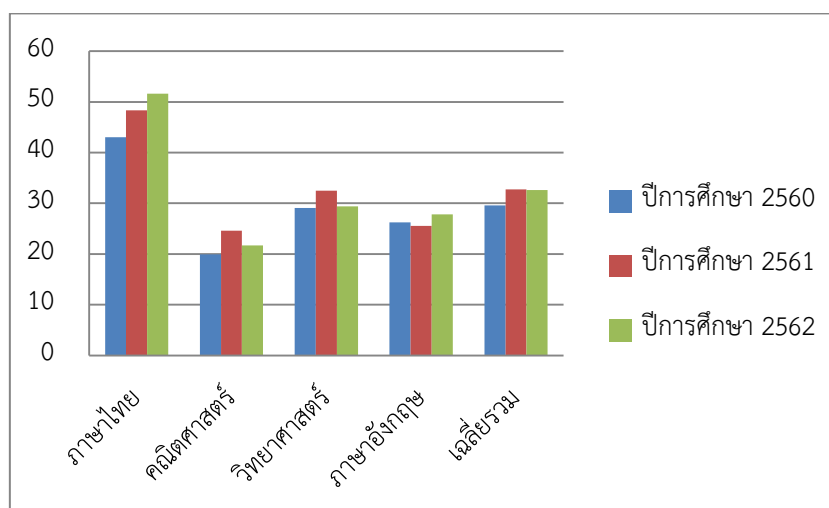

วิชา/ประเภท	ภาษาไทย	คณิตศาสตร์	วิทยาศาสตร์	ภาษาอังกฤษ	เฉลี่ยรวม
ปีการศึกษา 2560	43.01	19.91	29.08	26.27	29.57
ปีการศึกษา 2561	48.32	24.60	32.52	25.55	32.75
ปีการศึกษา 2562	51.60	21.71	29.38	27.82	32.63

แผนภูมิที่ 6 แสดงผลการเปรียบเทียบผลการทดสอบทางการศึกษาระดับชาติขั้นพื้นฐาน O-NET ประจำปีการศึกษา 2562 ระดับชั้นมัธยมศึกษาปีที่ 3 (เปรียบเทียบปีการศึกษา 2560-2562)