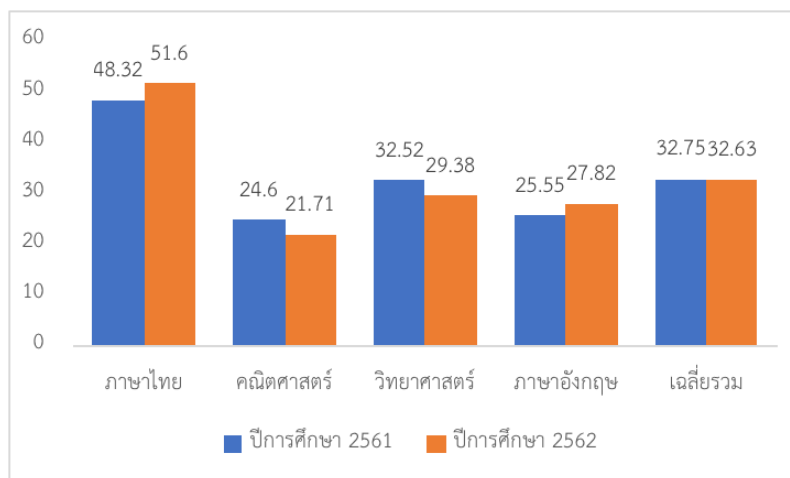

ตารางที่ 6 ผลการทดสอบทางการศึกษาระดับชาติขั้นพื้นฐาน (O-NET) ประจำปีการศึกษา 2562 นักเรียนชั้นมัธยมศึกษาปีที่ 3 ของโรงเรียน ในสังกัดสำนักงานเขตพื้นที่การศึกษาประถมศึกษา ขอนแก่น เขต 5 (เปรียบเทียบปีการศึกษา 2560-2562)

ตารางที่ 5 ผลการทดสอบทางการศึกษาระดับชาติขั้นพื้นฐาน (O-NET) ประจำปีการศึกษา 2562
นักเรียนชั้นมัธยมศึกษาปีที่ 3 ของโรงเรียน ในสังกัดสำนักงานเขตพื้นที่การศึกษาประถมศึกษา
ขอนแก่น เขต 5 (เปรียบเทียบกับปีการศึกษา 2561)

วิชา/ประเภท	ภาษาไทย	คณิตศาสตร์	วิทยาศาสตร์	ภาษาอังกฤษ	เฉลี่ยรวม
ปีการศึกษา 2561	48.32	24.60	32.52	25.55	32.75
ปีการศึกษา 2562	51.60	21.71	29.38	27.82	32.63
ผลต่าง	+3.28	-2.89	-3.14	+2.27	-0.12
แปลผล	เพิ่มขึ้น	ลดลง	ลดลง	เพิ่มขึ้น	ลดลง

แผนภูมิที่ 5 แสดงผลการเปรียบเทียบผลการทดสอบทางการศึกษาระดับชาติขั้นพื้นฐาน O-NET
ประจำปีการศึกษา 2562 ระดับชั้นมัธยมศึกษาปีที่ 3 (เปรียบเทียบกับปีการศึกษา 2561)