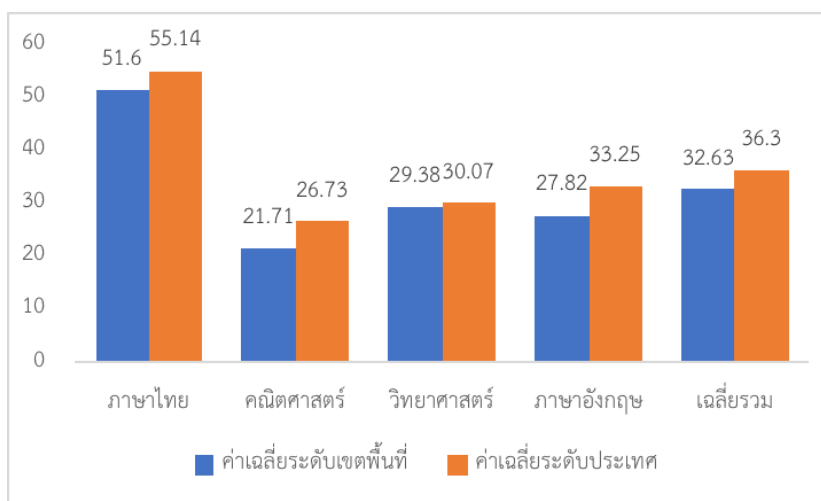

3

มัธยมศึกษาปีที่ 3

ตารางที่ 4 ผลการทดสอบทางการศึกษาระดับชาติขั้นพื้นฐาน (O – NET) ประจำปีการศึกษา 2562 นักเรียนชั้นมัธยมศึกษาปีที่ 3 ของโรงเรียนในสังกัดสำนักงานเขตพื้นที่การศึกษาประถมศึกษา ขอนแก่น เขต 5 (เปรียบเทียบกับระดับประเทศ)

วิชา/ประเภท	ภาษาไทย	คณิตศาสตร์	วิทยาศาสตร์	ภาษาอังกฤษ	เฉลี่ยรวม
ค่าเฉลี่ยระดับ เขตพื้นที่	51.60	21.71	29.38	27.82	32.63
ค่าเฉลี่ย ระดับประเทศ	55.14	26.73	30.07	33.25	36.30
ผลต่าง	-3.54	-5.02	-0.69	-5.43	-3.67
แปลผล	ต่ำกว่า	ต่ำกว่า	ต่ำกว่า	ต่ำกว่า	ต่ำกว่า

แผนภูมิที่ 4 แสดงผลการเปรียบเทียบผลการทดสอบทางการศึกษาระดับชาติขั้นพื้นฐาน O-NET ประจำปีการศึกษา 2562 ระดับชั้นมัธยมศึกษาปีที่ 3 (เปรียบเทียบกับระดับประเทศ)